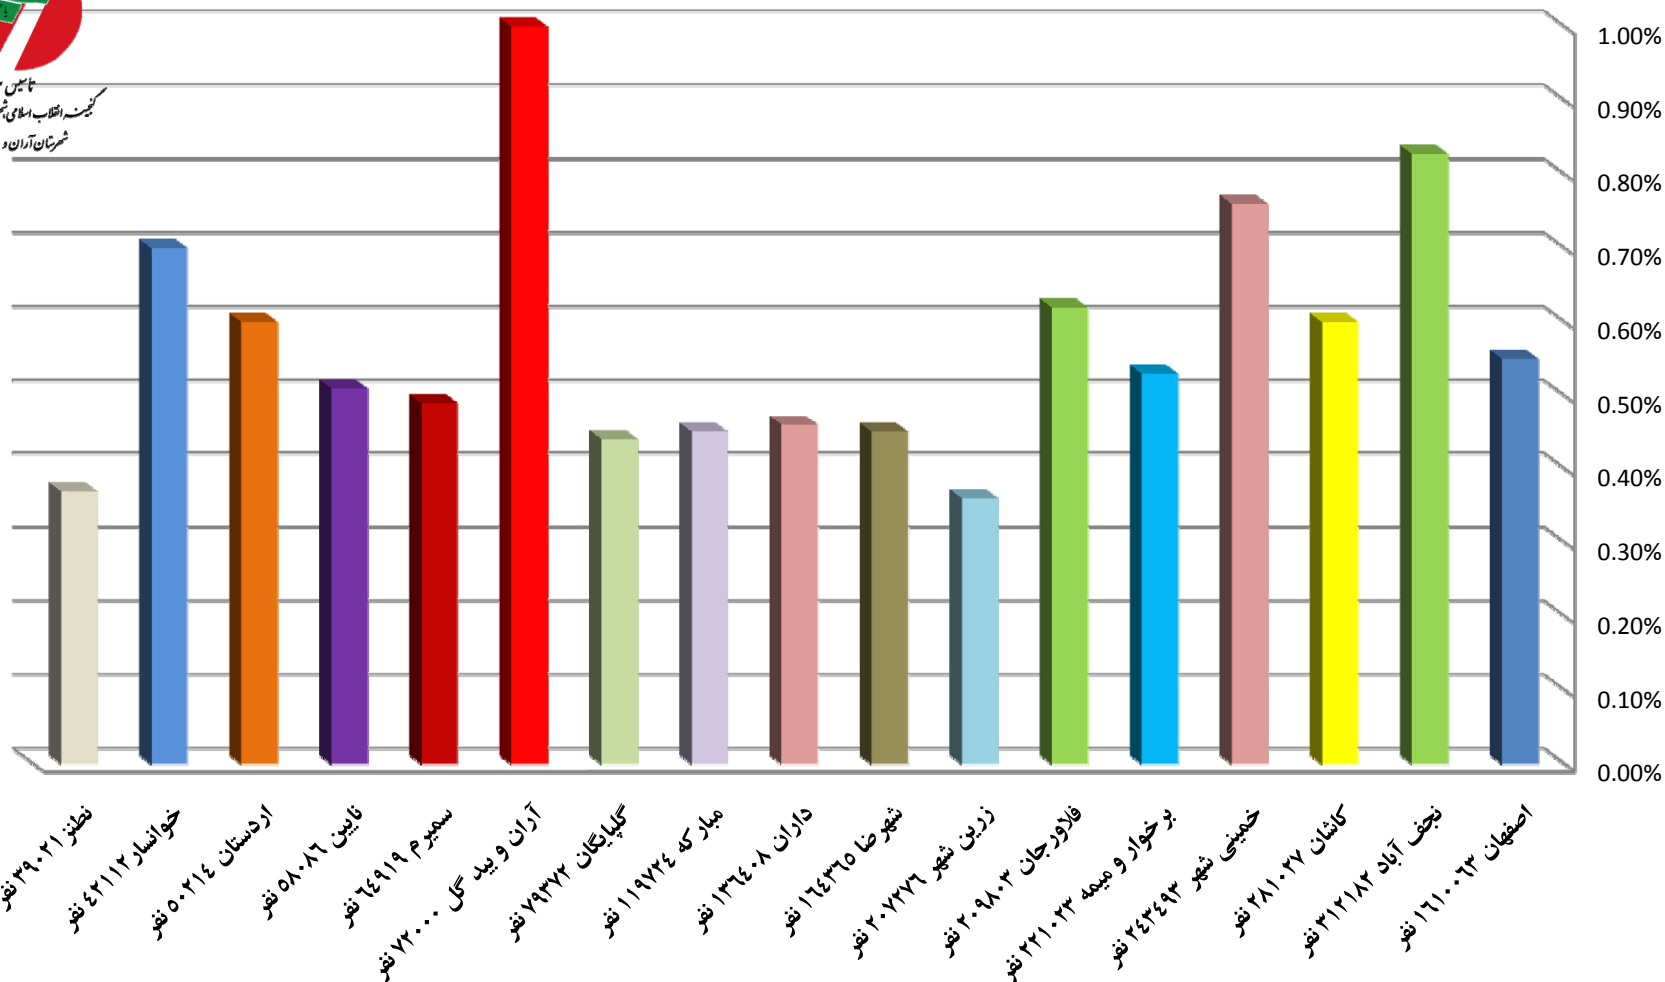

تاسیس ۱۳۸۳
کمیته انقلاب اسلامی شهید دقایق خدس
شهرستان آران و بیدگل

نمودار وضعیت درصد شهدای شهرستانهای استان اصفهان نسبت به جمعیت هر شهرستان

منبع: بنیاد شهید انقلاب اسلامی استان اصفهان و مرکز آمار ایران (بر اساس آمار سال ۱۳۷۵)