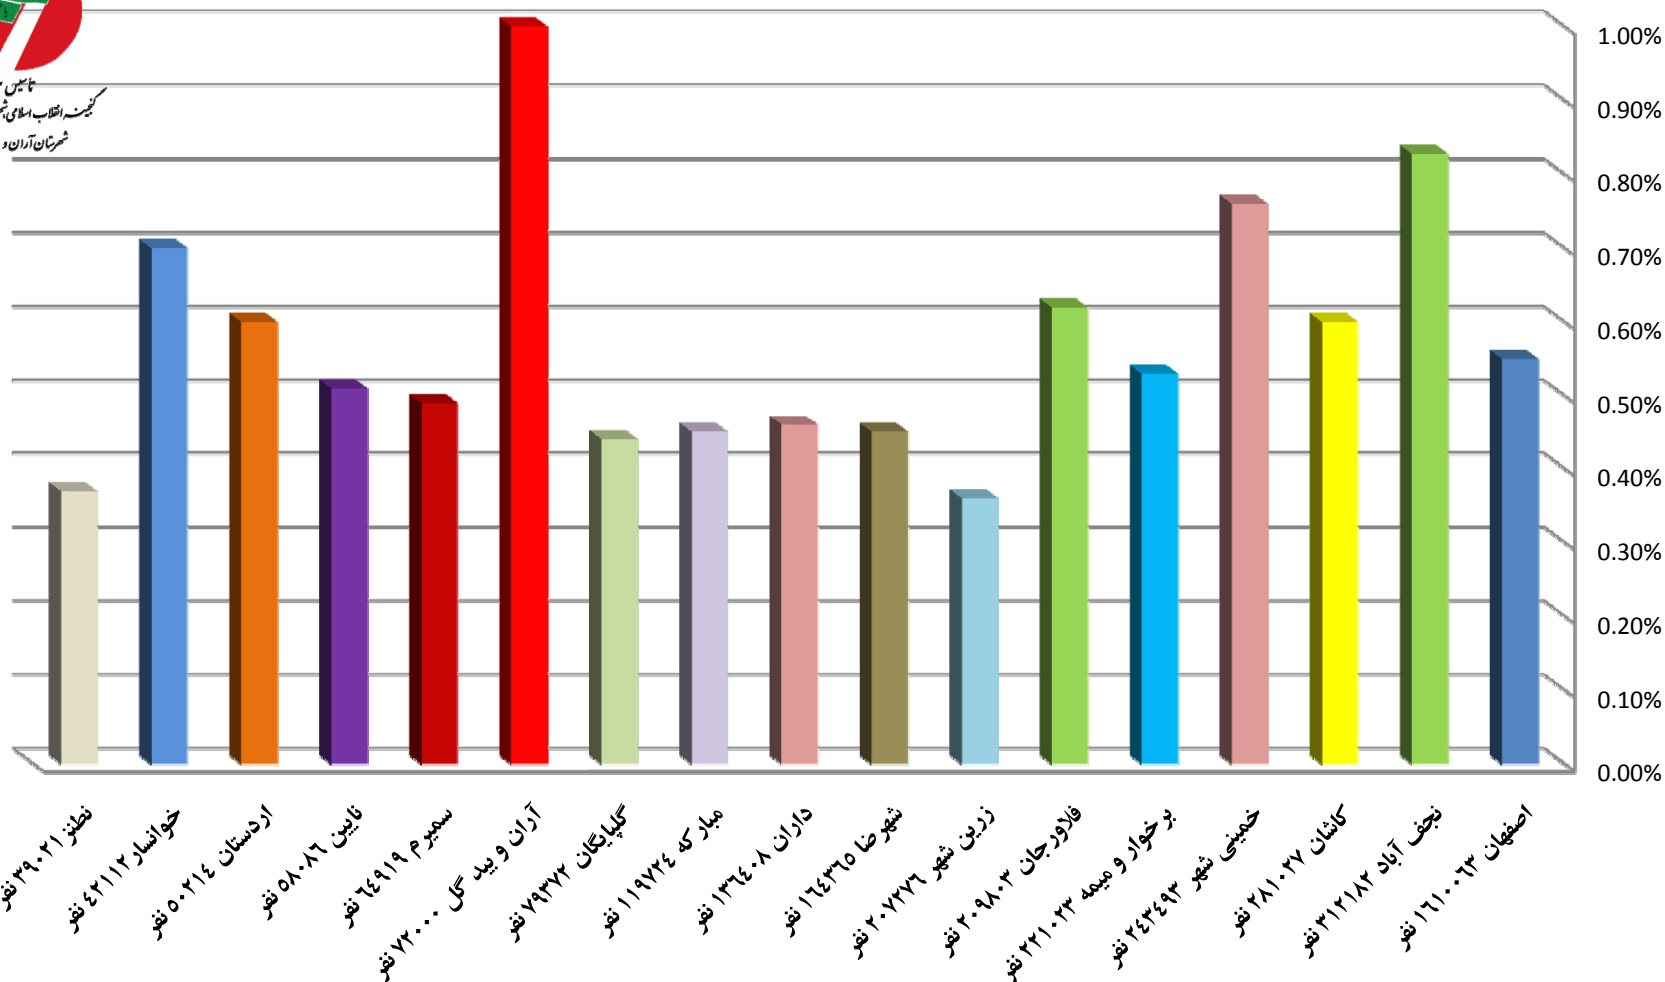

تاسیس ۱۳۸۳
کمیته انقلاب اسلامی شهیدان و دفاع مقدس
شهرستان آران و بیدگل

نمودار وضعیت درصد شهدای شهرستانهای استان اصفهان نسبت به جمعیت هر شهرستان

منبع: بنیاد شهید انقلاب اسلامی استان اصفهان و مرکز آمار ایران (بر اساس آمار سال ۱۳۷۵)