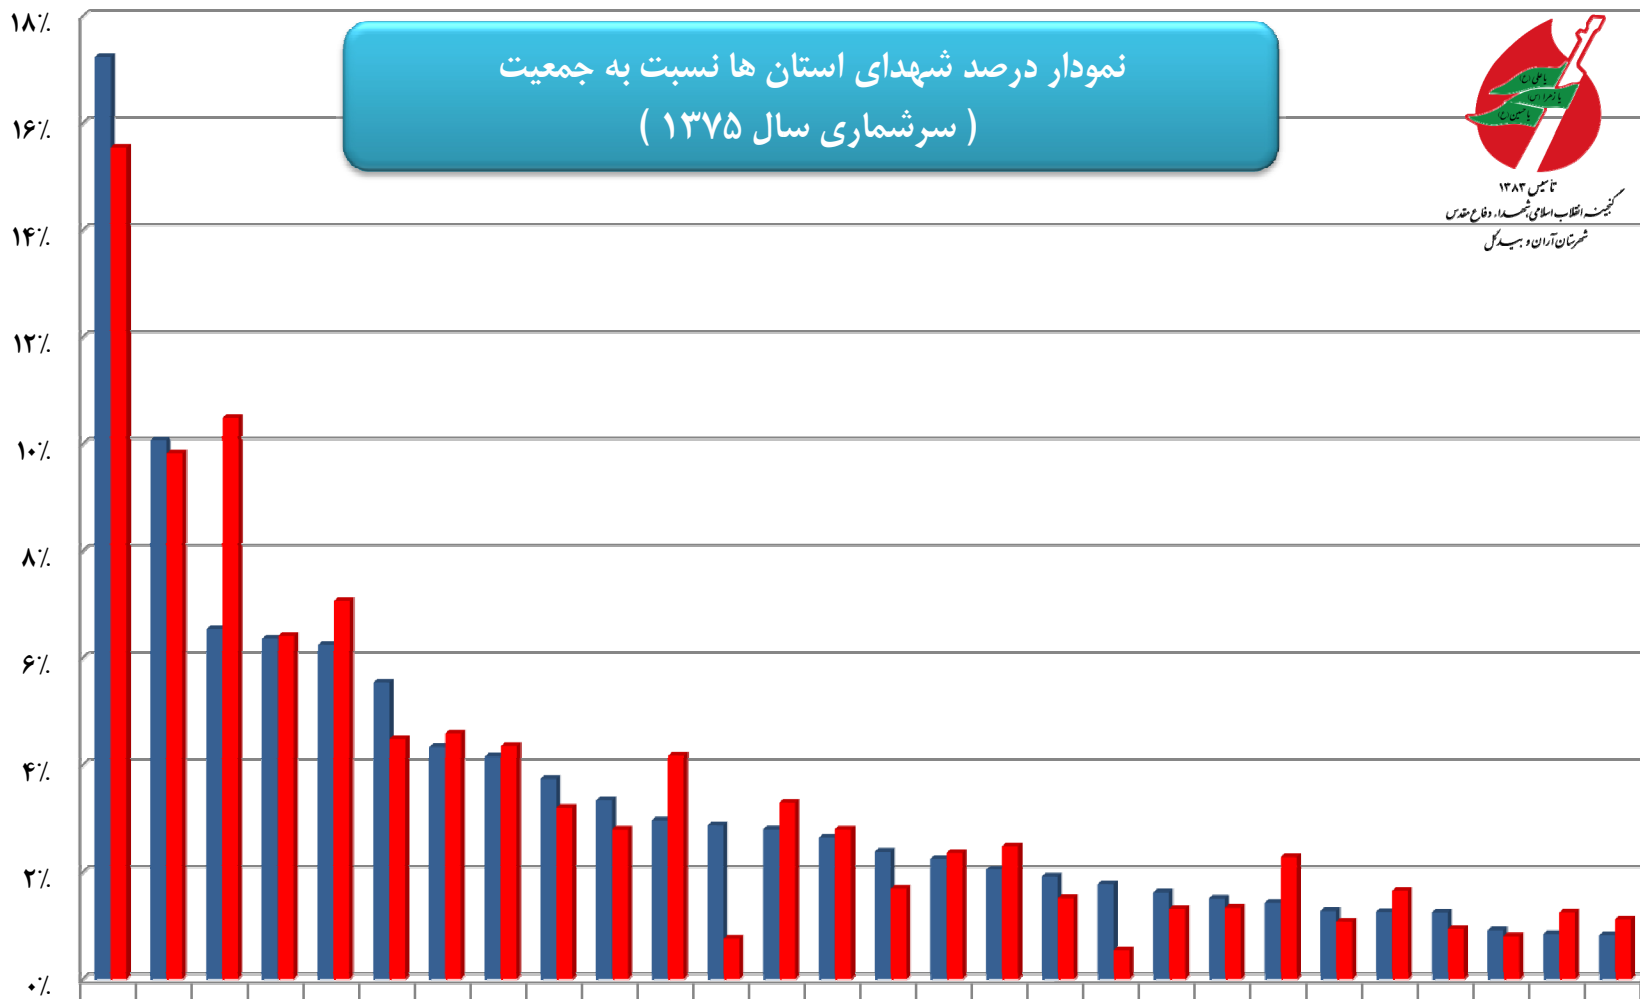

تاسیس ۱۳۸۳
سازمان اسناد و کتابخانه ملی جمهوری اسلامی ایران
شهرستان آران و بیدگل

نمودار درصد شهدای استان‌ها نسبت به جمعیت
(سرشماری سال ۱۳۷۵)

درصد جمعیت استان به کل کشور	۱۷/۲۳٪	۱۰/۰۷٪	۶/۵۴٪	۶/۳۶٪	۶/۲۴٪	۵/۵۴٪	۴/۳۳٪	۴/۱۶٪	۳/۷۳٪	۳/۳۴٪	۲/۹۶٪	۲/۸۷٪	۲/۷۹٪	۲/۶۴٪	۲/۳۸٪	۲/۲۴٪	۲/۰۵٪	۱/۹۱٪	۱/۷۷٪	۱/۶۱٪	۱/۵۰٪	۱/۴۲٪	۱/۳۷٪	۱/۳۵٪	۱/۳۴٪	۰/۹۱٪	۰/۸۴٪	۰/۸۱٪
درصد شهدای استانها به کل شهدای کشور	۱۵/۵۵٪	۹/۸٪	۱۰/۵٪	۶/۴٪	۷/۱٪	۴/۵٪	۴/۶٪	۴/۴٪	۳/۲٪	۳/۸٪	۴/۲٪	۰/۷٪	۳/۳٪	۲/۸٪	۱/۷٪	۲/۴٪	۲/۵٪	۱/۵٪	۰/۵٪	۱/۳٪	۱/۳٪	۲/۳٪	۱/۱٪	۱/۶٪	۰/۹٪	۰/۸٪	۱/۲٪	۱/۱٪