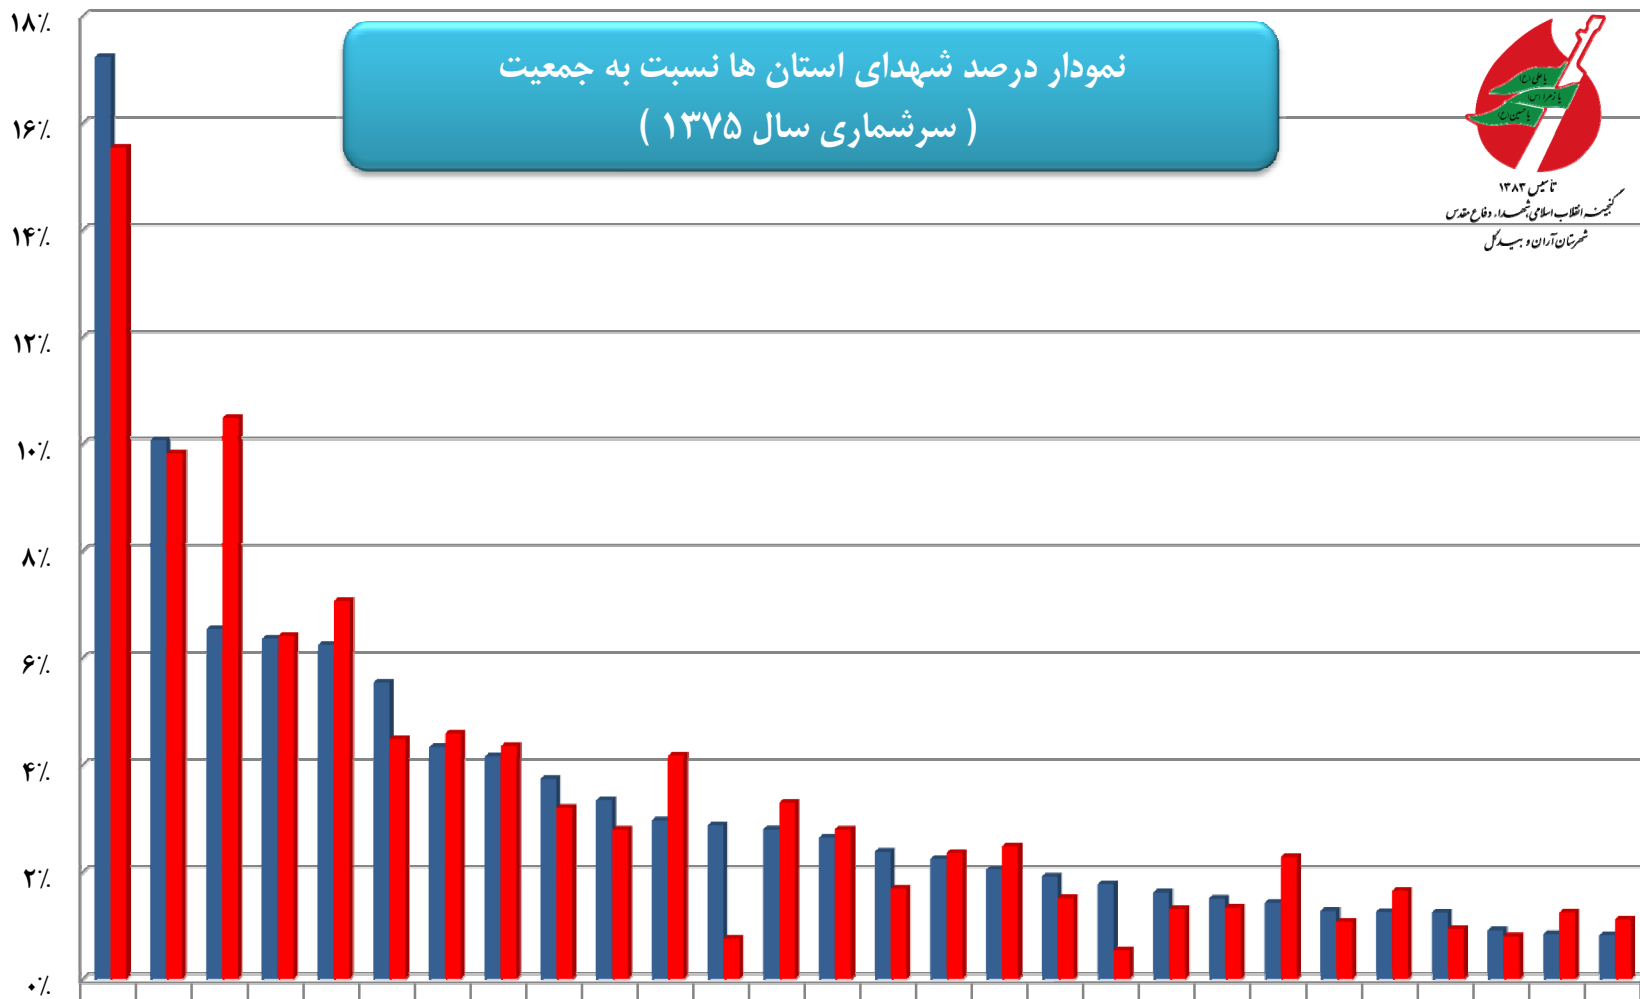

تاسیس ۱۳۸۳
سازمان اسناد و کتابخانه ملی جمهوری اسلامی ایران
شهرستان آران و بیدگل

نمودار درصد شهدای استان‌ها نسبت به جمعیت
(سرشماری سال ۱۳۷۵)

استان	درصد شهدای استانها به کل شهدای کشور	درصد جمعیت استان به کل کشور
تهران	۱۷/۲۳٪	۱۵/۵۵٪
خراسان	۱۰/۰۷٪	۹/۸٪
اصفهان	۶/۵۴٪	۱۰/۵٪
فارس	۶/۳۶٪	۶/۴٪
خوزستان	۶/۲۴٪	۷/۱٪
آذربایجان شرقی	۵/۵۴٪	۴/۵٪
مازندران	۴/۳۳٪	۴/۶٪
آذربایجان غربی	۴/۱۶٪	۴/۴٪
گیلان	۳/۷۳٪	۳/۲٪
کرمان	۳/۳۴٪	۳/۸٪
کرمانشاه	۲/۹۶٪	۴/۲٪
سیستان و بلوچستان	۲/۸۷٪	۰/۷٪
همدان	۲/۷۹٪	۳/۳٪
ارستان	۲/۶۴٪	۲/۸٪
گلستان	۲/۳۸٪	۱/۷٪
کردستان	۲/۲۴٪	۲/۴٪
مرکزی	۲/۰۵٪	۲/۵٪
اردبیل	۱/۹۱٪	۱/۵٪
هرمزگان	۱/۷۷٪	۰/۵٪
قزوین	۱/۶۱٪	۱/۳٪
زنجان	۱/۵۰٪	۱/۳٪
قم	۱/۴۲٪	۲/۳٪
چهارمحال و بختیاری	۱/۳۷٪	۱/۱٪
یزد	۱/۳۵٪	۱/۶٪
بوشهر	۱/۳۴٪	۰/۹٪
کهگیلویه و بویراحمد	۰/۹۱٪	۰/۸٪
سمنان	۰/۸۴٪	۱/۲٪
ایلام	۰/۸۱٪	۱/۱٪